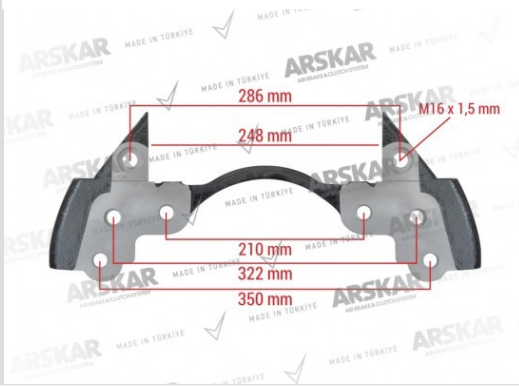

PRODUCT DETAILS

CALIPER CARRIER - 22.5

ARSKAR NO

160 820 373

MARCA

KNORR-BREMSE

**NUMERO DI
RIFERIMENTO**

K000027, 0004230606, 2121592,
SP1037126, 5021175268, 871372