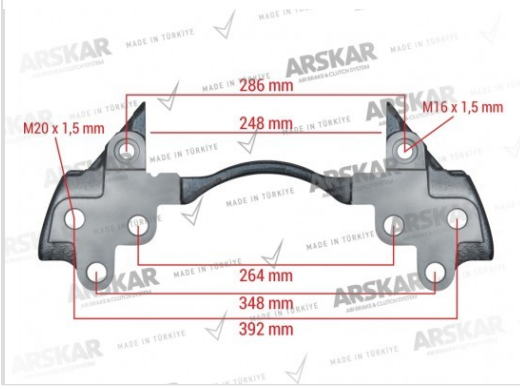

PRODUCT DETAILS

CALIPER CARRIER - 22.5

ARSKAR NO

160 820 382

MARCA

KNORR-BREMSE

**NUMERO DI
RIFERIMENTO**

K001510, K108814K50, I1322030061,
1603322, 5021171540, 16M0008242AA