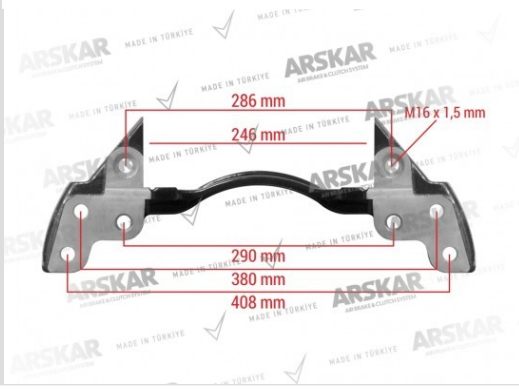

### CALIPER CARRIER - LEFT - 22.5

<b>ARSKAR NUMMER</b>	160 820 368
<b>MERK</b>	KNORR-BREMSE
<b>REFERENTIENUMMER</b>	K001529, 0004213706, 0501213709
<b>PAKKET EENHEID</b>	1 pcs