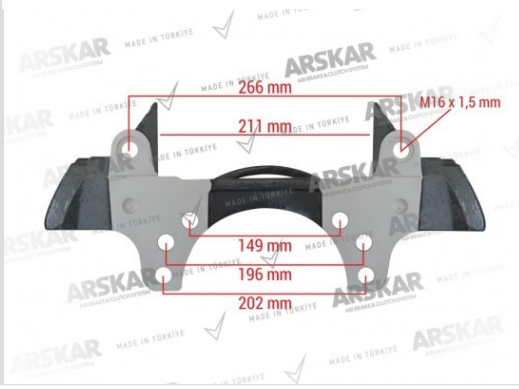

### CALIPER CARRIER - 22.5

<b>ARSKAR NUMMER</b>	160 820 363
<b>MERK</b>	KNORR-BREMSE
<b>REFERENTIENUMMER</b>	K007475
<b>PAKKET EENHEID</b>	1 pcs