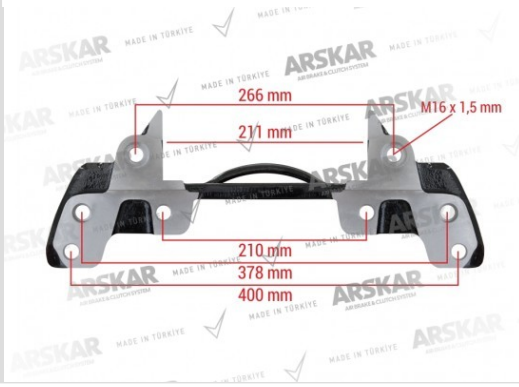

PRODUCT DETAILS

CALIPER CARRIER - 22.5

| | |
|-------------------------|------------------|
| ARSKAR NUMMER | 160 820 361 |
| MERK | KNORR-BREMSE |
| REFERENTIENUMMER | K004099, 2121600 |
| PAKKET EENHEID | 1 pcs |