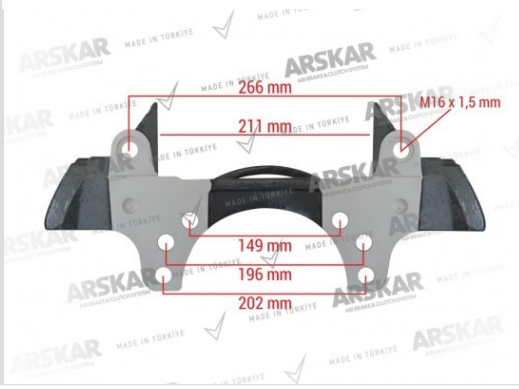

### CALIPER CARRIER - 22.5

<b>ARSKAR NO</b>	160 820 363
<b>MARCA</b>	KNORR-BREMSE
<b>NUMERO DI RIFERIMENTO</b>	K007475
<b>PACCHETTO UNITÀ</b>	1 pezzi