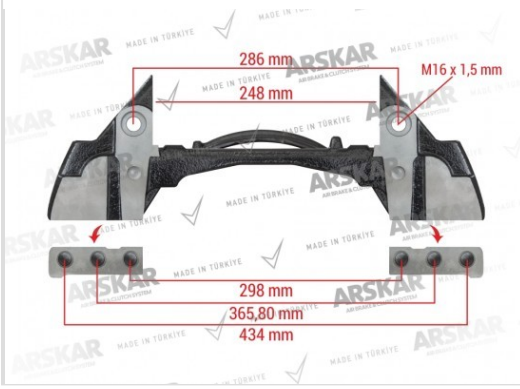

PRODUCT DETAILS

CALIPER CARRIER - 22.5

ARSKAR NO

160 820 357

MARCA

KNORR-BREMSE

NUMERO DI RIFERIMENTO

K004680, 2379696, 0130388570,
0330388570