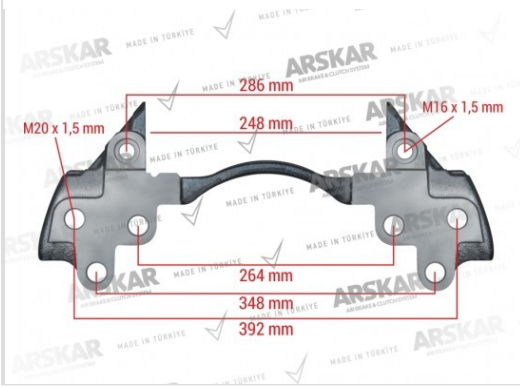

PRODUCT DETAILS

CALIPER CARRIER - 22.5

ARSKAR NO

160 820 382

MARCA

KNORR-BREMSE

**NUMERO DI
RIFERIMENTO**

K001510, K108814K50, I1322030061,
1603322, 5021171540, 16M0008242AA